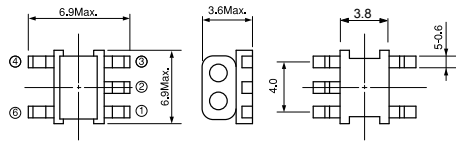

TYPE B5FL

Recommended patterns 推奨パターン

(Unit: mm)

(Unit: mm)

- RoHS compliant
- RoHS 指令対応

Balun Transformers バルントランス

TOKO Part No.	Winding Turns	μ iac
#616DB-1191	2 1/2 T	300
#616DB-1192	3 1/2 T	300
#616DB-1193	4 1/2 T	300
#616DB-1194	5 1/2 T	300

Test Circuit 測定回路

Typical Characteristics 代表特性例

1) #616DB-1191 50Ω:50Ω

2) #616DB-1192 50Ω:50Ω

3) #616DB-1193 50Ω:50Ω

4) #616DB-1194 50Ω:50Ω