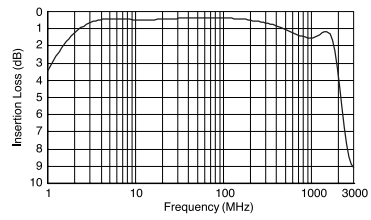

Test Circuit 測定回路

Typical Characteristics 代表特性例

1) #616DB-1191 50Ω:50Ω

2) #616DB-1192 50Ω:50Ω

3) #616DB-1193 50Ω:50Ω

4) #616DB-1194 50Ω:50Ω