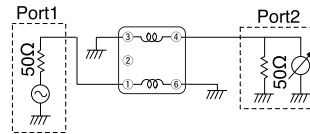

TYPE B5FL

Recommended patterns 推奨パターン

(Unit: mm)

(Unit: mm)

- RoHS compliant
- RoHS 指令対応

Balun Transformers バルントランス

TOKO Part No.	Winding Turns	μ iac
#616DB-1191	2 1/2 T	300
#616DB-1192	3 1/2 T	300
#616DB-1193	4 1/2 T	300
#616DB-1194	5 1/2 T	300

Test Circuit 測定回路

Typical Characteristics 代表特性例

1) #616DB-1191 50Ω:50Ω

2) #616DB-1192 50Ω:50Ω

3) #616DB-1193 50Ω:50Ω

4) #616DB-1194 50Ω:50Ω