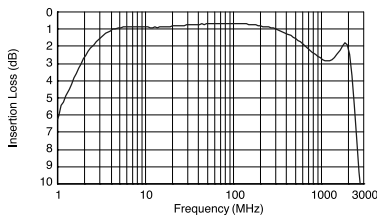

TYPE B5FL

Recommended patterns 推奨パターン

(Unit: mm)

(Unit: mm)

- RoHS compliant
- RoHS 指令対応

Balun Transformers バルントランス

TOKO Part No.	Winding Turns	μ iac
#616DB-1191	2 1/2 T	300
#616DB-1192	3 1/2 T	300
#616DB-1193	4 1/2 T	300
#616DB-1194	5 1/2 T	300

Test Circuit 測定回路

Typical Characteristics 代表特性例

1) #616DB-1191 50Ω:50Ω

2) #616DB-1192 50Ω:50Ω

3) #616DB-1193 50Ω:50Ω

4) #616DB-1194 50Ω:50Ω