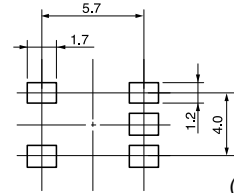

TYPE B5FL

Recommended patterns 推奨パターン

(Unit: mm)

(Unit: mm)

- RoHS compliant
- RoHS 指令対応

Balun Transformers バルントランス

TOKO Part No.	Winding Turns	μ iac
#616DB-1191	2 1/2 T	300
#616DB-1192	3 1/2 T	300
#616DB-1193	4 1/2 T	300
#616DB-1194	5 1/2 T	300

Test Circuit 測定回路

Typical Characteristics 代表特性例

1) #616DB-1191 50Ω:50Ω

2) #616DB-1192 50Ω:50Ω

3) #616DB-1193 50Ω:50Ω

4) #616DB-1194 50Ω:50Ω