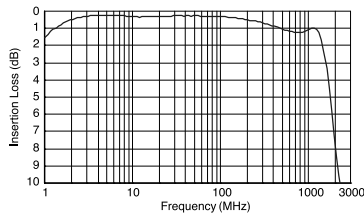

Test Circuit 測定回路

Typical Characteristics 代表特性例

1) #616DB-1191 50Ω:50Ω

2) #616DB-1192 50Ω:50Ω

3) #616DB-1193 50Ω:50Ω

4) #616DB-1194 50Ω:50Ω