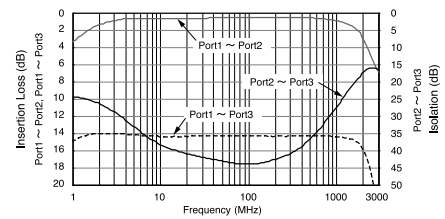

Test Circuit 測定回路

Typical Characteristics 代表特性例

1) #458PS-1623 50Ω系

2) #458PS-1624 50Ω系

3) #458PS-1625 50Ω系