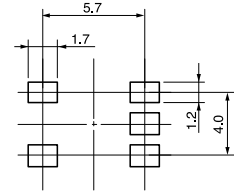

TYPE B5F

(Unit: mm)

Recommended patterns 推奨パターン

(Unit: mm)

- RoHS compliant
- RoHS 指令対応

Splitters/Directional Couplers 分岐器/方向性結合器

TOKO Part No.	Winding Turns		BR I.L.(dB) at 100MHz	μiac
	1-6=3-4	2-4=2-6		
#458PS-1623	1/2 T	3 1/2 T	12.5	300
#458PS-1624	1/2 T	4 1/2 T	14.0	300
#458PS-1625	1/2 T	5 1/2 T	16.0	300

Test Circuit 測定回路

Typical Characteristics 代表特性例

1) #458PS-1623 50Ω系

2) #458PS-1624 50Ω系

3) #458PS-1625 50Ω系