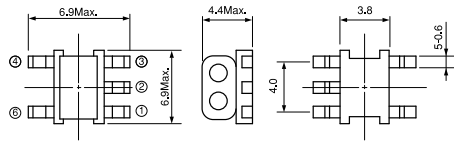

TYPE B5F

(Unit: mm)

Recommended patterns 推奨パターン

(Unit: mm)

- RoHS compliant
- RoHS 指令対応

Splitters/Directional Couplers 分岐器/方向性結合器

TOKO Part No.	Winding Turns		BR I.L.(dB) at 100MHz	μiac
	1-6=3-4	2-4=2-6		
#458PS-1623	1/2 T	3 1/2 T	12.5	300
#458PS-1624	1/2 T	4 1/2 T	14.0	300
#458PS-1625	1/2 T	5 1/2 T	16.0	300

Test Circuit 測定回路

Typical Characteristics 代表特性例

1) #458PS-1623 50Ω系

2) #458PS-1624 50Ω系

3) #458PS-1625 50Ω系