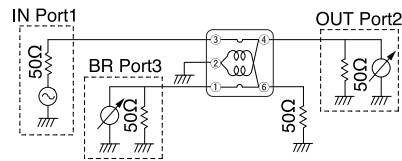

TYPE B5F

(Unit: mm)

Recommended patterns 推奨パターン

(Unit: mm)

- RoHS compliant
- RoHS 指令対応

Splitters/Directional Couplers 分岐器/方向性結合器

TOKO Part No.	Winding Turns		BR I.L.(dB) at 100MHz	μiac
	1-6=3-4	2-4=2-6		
#458PS-1623	1/2 T	3 1/2 T	12.5	300
#458PS-1624	1/2 T	4 1/2 T	14.0	300
#458PS-1625	1/2 T	5 1/2 T	16.0	300

Test Circuit 測定回路

Typical Characteristics 代表特性例

1) #458PS-1623 50Ω系

2) #458PS-1624 50Ω系

3) #458PS-1625 50Ω系