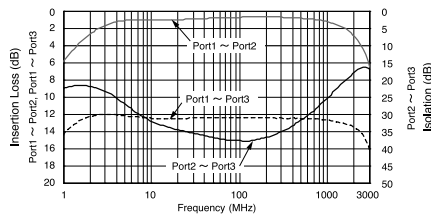

TYPE B5F

(Unit: mm)

Recommended patterns 推奨パターン

(Unit: mm)

- RoHS compliant
- RoHS 指令対応

Splitters/Directional Couplers 分岐器/方向性結合器

TOKO Part No.	Winding Turns		BR I.L.(dB) at 100MHz	μiac
	1-6=3-4	2-4=2-6		
#458PS-1623	1/2 T	3 1/2 T	12.5	300
#458PS-1624	1/2 T	4 1/2 T	14.0	300
#458PS-1625	1/2 T	5 1/2 T	16.0	300

Test Circuit 測定回路

Typical Characteristics 代表特性例

1) #458PS-1623 50Ω系

2) #458PS-1624 50Ω系

3) #458PS-1625 50Ω系