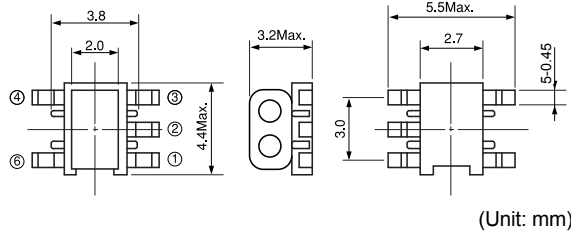

TYPE B4F

Recommended patterns 推奨パターン

- RoHS compliant
- RoHS 指令対応

Splitters/Directional Couplers 分岐器/方向性結合器

TOKO Part No.	Winding Turns	BR I.L.(dB) at 100MHz	μiac
#617PS-1660	1-6=3-4 2-4=2-6	10.7	300
#617PS-1661	1/2 T 3 1/2 T	13.0	300
#617PS-1662	1/2 T 4 1/2 T	14.7	300
#617PS-1663	1/2 T 5 1/2 T	16.2	300

Test Circuit 測定回路

Typical Characteristics 代表特性例

1) #617PS-1660 50Ω系

2) #617PS-1661 50Ω系

3) #617PS-1662 50Ω系

4) #617PS-1663 50Ω系