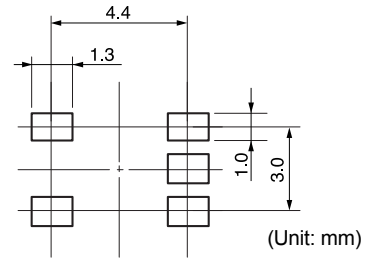

TYPE B4F

Recommended patterns 推奨パターン

- RoHS compliant
- RoHS 指令対応

Splitters/Directional Couplers 分岐器/方向性結合器

TOKO Part No.	Winding Turns	BR I.L.(dB) at 100MHz	μiac
#617PS-1660	1-6=3-4 2-4=2-6	10.7	300
#617PS-1661	1/2 T 3 1/2 T	13.0	300
#617PS-1662	1/2 T 4 1/2 T	14.7	300
#617PS-1663	1/2 T 5 1/2 T	16.2	300

Test Circuit 測定回路

Typical Characteristics 代表特性例

1) #617PS-1660 50Ω系

2) #617PS-1661 50Ω系

3) #617PS-1662 50Ω系

4) #617PS-1663 50Ω系