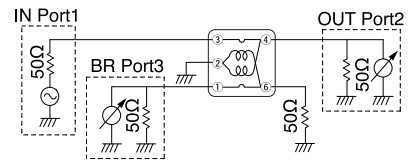

TYPE B4F

Recommended patterns 推奨パターン

- RoHS compliant
- RoHS 指令対応

Splitters/Directional Couplers 分岐器/方向性結合器

TOKO Part No.	Winding Turns	BR I.L.(dB) at 100MHz	μiac
#617PS-1660	1-6=3-4 2-4=2-6	10.7	300
#617PS-1661	1/2 T 3 1/2 T	13.0	300
#617PS-1662	1/2 T 4 1/2 T	14.7	300
#617PS-1663	1/2 T 5 1/2 T	16.2	300

Test Circuit 測定回路

Typical Characteristics 代表特性例

1) #617PS-1660 50Ω系

2) #617PS-1661 50Ω系

3) #617PS-1662 50Ω系

4) #617PS-1663 50Ω系