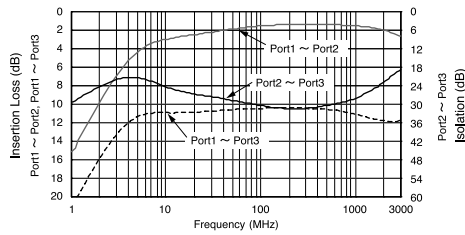

TYPE B4F

Recommended patterns 推奨パターン

- RoHS compliant
- RoHS 指令対応

Splitters/Directional Couplers 分岐器/方向性結合器

TOKO Part No.	Winding Turns	BR I.L.(dB) at 100MHz	μiac
#617PS-1660	1-6=3-4 2-4=2-6	10.7	300
#617PS-1661	1/2 T 3 1/2 T	13.0	300
#617PS-1662	1/2 T 4 1/2 T	14.7	300
#617PS-1663	1/2 T 5 1/2 T	16.2	300

Test Circuit 測定回路

Typical Characteristics 代表特性例

1) #617PS-1660 50Ω系

2) #617PS-1661 50Ω系

3) #617PS-1662 50Ω系

4) #617PS-1663 50Ω系