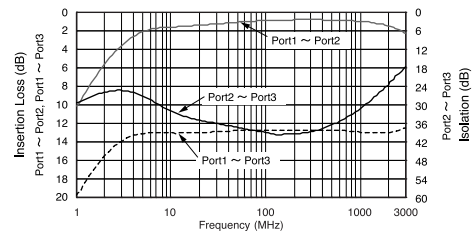

Test Circuit 測定回路

Typical Characteristics 代表特性例

1) #617PS-1660 50Ω系

2) #617PS-1661 50Ω系

3) #617PS-1662 50Ω系

4) #617PS-1663 50Ω系