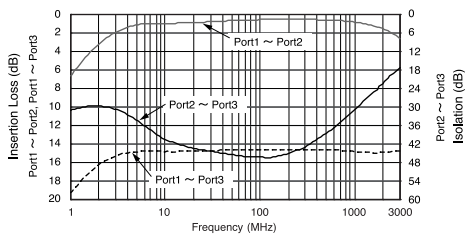

Test Circuit 測定回路

Typical Characteristics 代表特性例

1) #617PS-1660 50Ω系

2) #617PS-1661 50Ω系

3) #617PS-1662 50Ω系

4) #617PS-1663 50Ω系